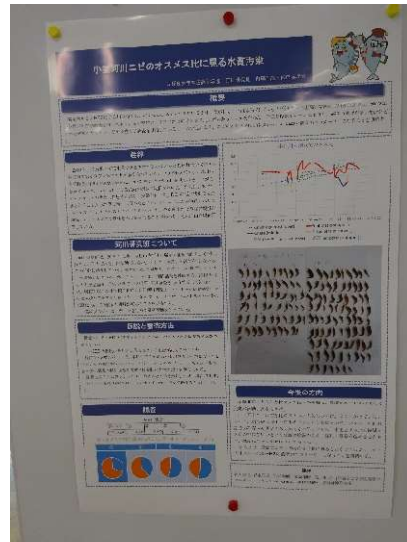

第16回「川の日」ワークショップ関東大会
東京都市大学二子玉川夢キャンパス会場入口

ポスター展示: 箱根植木

ポスター展示: 行徳自然ほぐらぶ

ポスター展示: 本庄高等学院

ポスター展示: エコロジー夢企画

ポスター展示: 矢作川流域圏懇談会

ポスター展示: 多摩川流域懇談会

ポスター展示: あらかわ学会

ポスター展示: 世田谷グリーンインフラ
研究会

発表の様子

ポスターセッション